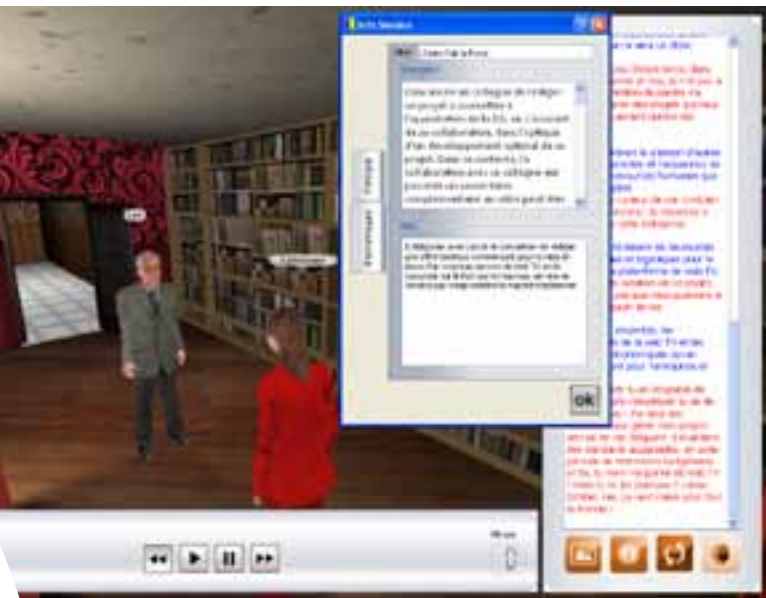

我们的产品

LEADERGAME为您提供

LEADERCRAFT

由11款游戏组成的一系列严肃 游戏模块。利用人工智能技术测试、培训和发展的几项关键个人能力。

- -领导能力
- -冲突管理
- -倾听能力
- -交流能力
- -谈判能力
- -自我认同